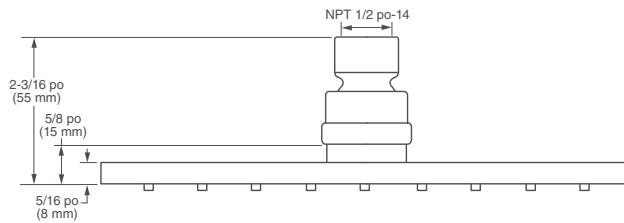

POMME DE DOUCHE

MODÈLE MINCE RECTANGLE DE 12 PO

- Construction en laiton
- Buses en caoutchouc facile à nettoyer
- NPT 1/2 po
- Débit maximal de la pomme de douche : 9,5 l/min (2,5 gpm)

CODES ET NORMES

Respecte ou surpasse la norme ASME A112.18.1/CSA B125.1

FINIS OFFERTS

Chrome poli

CODE DE FINI

100

DESCRIPTION

Pomme de douche, modèle mince rectangulaire de 12 po

NUMÉRO DE PRODUIT

D35700412.XXX