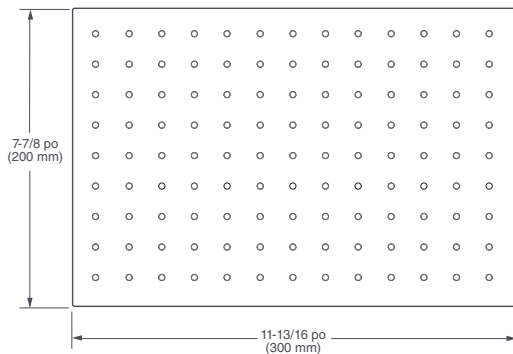

POMME DE DOUCHE

MODÈLE MINCE RECTANGLE DE 12 PO

- Construction en laiton
- Buses en caoutchouc facile à nettoyer
- NPT 1/2 po
- Débit maximal de la pomme de douche : 9,5 l/min (2,5 gpm)

CODES ET NORMES

Respecte ou surpasse la norme ASME A112.18.1/CSA B125.1

FINIS OFFERTS

Chrome poli

CODE DE FINI

100

DESCRIPTION

Pomme de douche, modèle mince rectangulaire de 12 po

NUMÉRO DE PRODUIT

D35700412.XXX