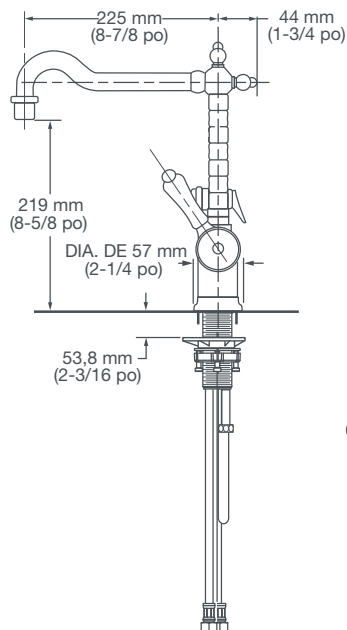

ROBINET DE CUISINE À POIGNÉE UNIQUE VICTORIAN

- Cartouche à disques en céramique
- Sans plomb—le robinet contient en moyenne moins de 0,25 % de plomb par rapport au volume total
- Bec pivotant de 8-7/8 po
- Le bec pivote sur 360 °
- Offert avec ou sans douchette latérale entièrement en métal
- Reniflard intégré
- Deux clapets antiretour
- Débit maximal : 6,8 L/min (1,8 gpm)

FINIS PROPOSÉS

Chrome poli
Bronze carboné
Acier ultra

CODE DE FINI

100
110
355

DESCRIPTION

Robinet de cuisine à poignée unique
Robinet de cuisine à poignée unique
avec douchette latérale

NUMÉRO DE PRODUIT

D35402000.XXX
D35402001.XXX

CALGreen

REMARQUE : l'alésage est de 1-3/8 po.

IMPORTANT : ces mesures peuvent changer ou être annulées. Nous ne sommes pas responsables de l'utilisation de pages remplacées ou annulées.

PART OF LIXIL