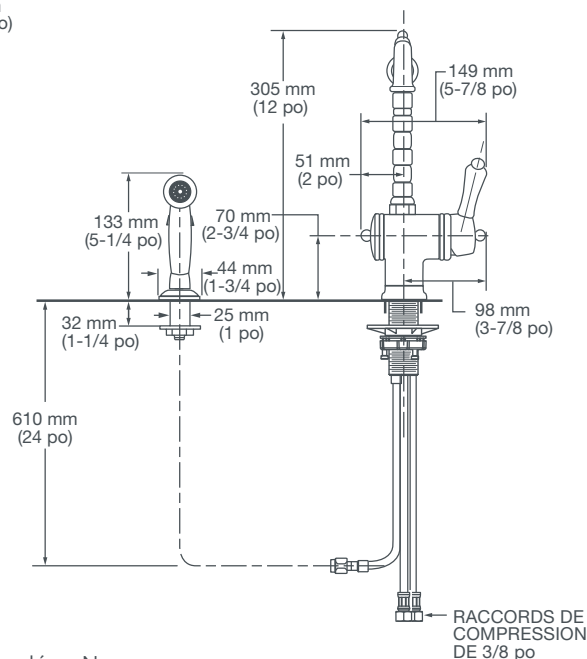

ROBINET DE CUISINE À POIGNÉE UNIQUE VICTORIAN

- Cartouche à disques en céramique
- Sans plomb—le robinet contient en moyenne moins de 0,25 % de plomb par rapport au volume total
- Bec pivotant de 8-7/8 po
- Le bec pivote sur 360 °
- Offert avec ou sans douchette latérale entièrement en métal
- Reniflard intégré
- Deux clapets antiretour
- Débit maximal : 6,8 L/min (1,8 gpm)

FINIS PROPOSÉS

Chrome poli
Bronze carboné
Acier ultra

CODE DE FINI

100
110
355

DESCRIPTION

Robinet de cuisine à poignée unique
Robinet de cuisine à poignée unique
avec douchette latérale

NUMÉRO DE PRODUIT

D35402000.XXX
D35402001.XXX

CALGreen

REMARQUE : l'alésage est de 1-3/8 po.

IMPORTANT : ces mesures peuvent changer ou être annulées. Nous ne sommes pas responsables de l'utilisation de pages remplacées ou annulées.

PART OF LIXIL