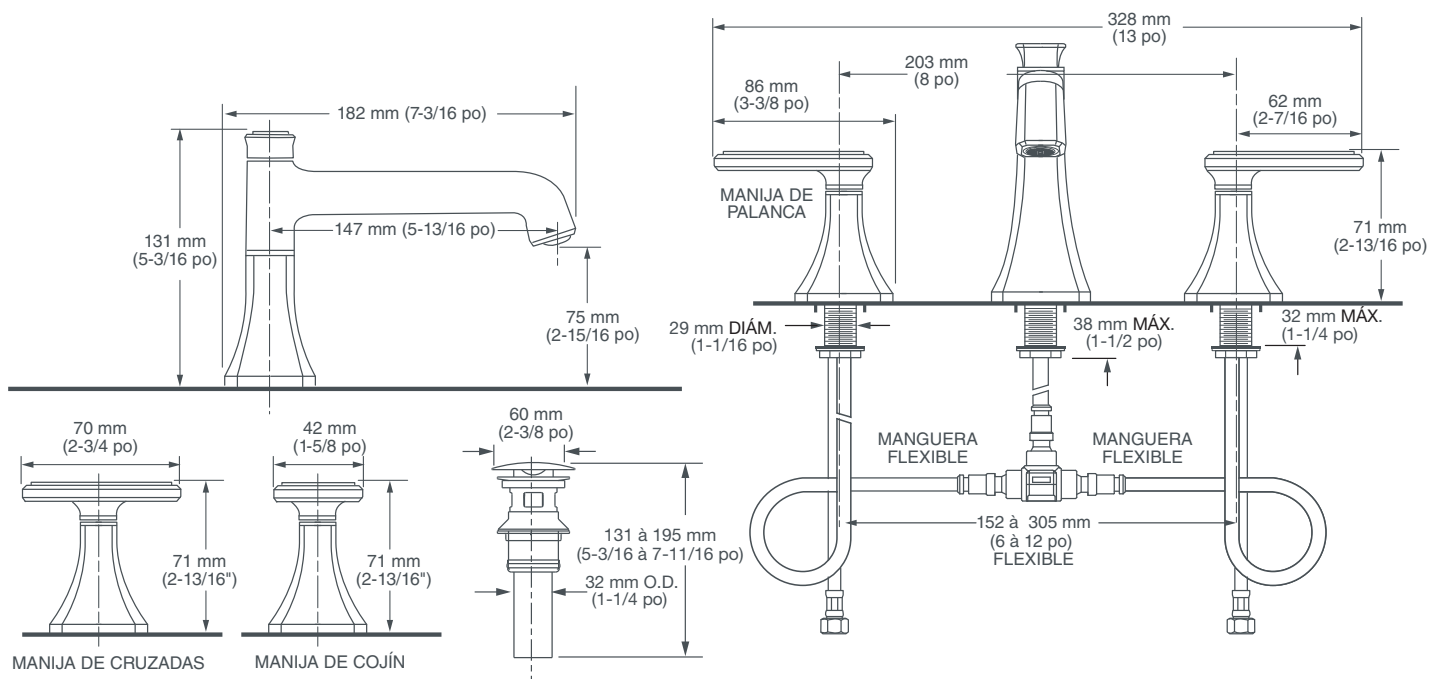

DXV BELSHIRE™

PICO DE CAÑO BAJO EXTENDIDO

IMPORTANTE: Estas medidas están sujetas a modificación o cancelación
No se asume responsabilidad alguna por el uso de páginas que han sido
reemplazadas o perdido su validez.

PART OF LIXIL