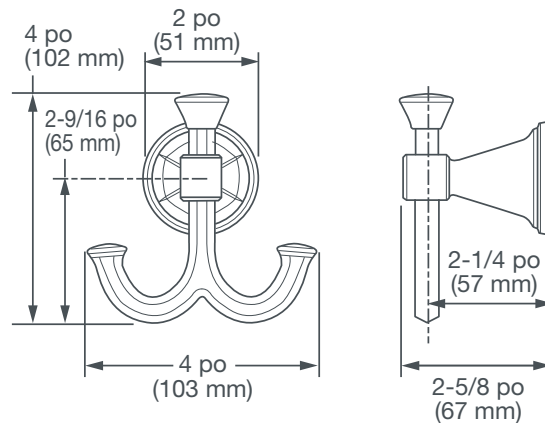

CROCHET PEIGNOIR FITZGERALD^{MC}

- Design stylisé et sophistiqué avec des lignes précises et élégantes
- Fabriqué en laiton massif
- Fixation dissimulée
- Matériel de montage compris

FINIS PROPOSÉS

Chrome poli
Nickel brossé
Nickel platiné

CODE DE FINI

100
144
150

DESCRIPTION

Crochet peignoir

NUMÉRO DE PRODUIT

D35160210.XXX

IMPORTANT : ces mesures peuvent changer ou être annulées. Nous ne sommes pas responsables de l'utilisation de pages remplacées ou annulées.