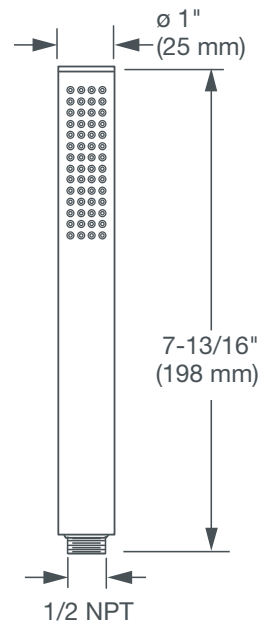

CÓDIGO DE ACABADO

100

144

150

243

IMPORTANTE: Estas medidas están sujetas a modificación o cancelación. No se asume responsabilidad alguna por el uso de páginas que han sido reemplazadas o perdido su validez.