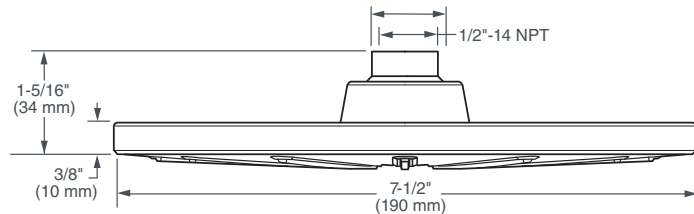

DXV MODULUS™

CABEZA DE DUCHA DE 7-1/2"

- Diseño elegante y moderno
- Construcción de latón
- La cabeza de ducha puede pivotar
- NPT de 1/2"
- Caudal máximo: 1,2 gpm (4,51 L/min)

CÓDIGOS Y NORMAS

Cumple o excede ASME A112.18.1/CSA B125.1
CALGreen compliant

Certificado WaterSense® de EPA

ACABADOS DISPONIBLES	CÓDIGO DE ACABADO	DESCRIPCIÓN	NÚMERO DE PRODUCTO
Cromo pulido	100	Cabeza de ducha de 7-1/2"	D35120770.XXX
Níquel cepillado	144		
Níquel platino	150		
Negro mate	243		