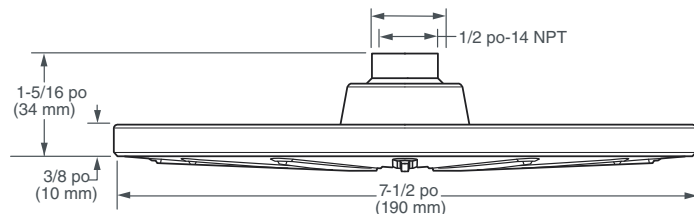

NUMÉRO DE PRODUIT

D35120770.XXX

IMPORTANT : ces mesures peuvent changer ou être annulées. Nous ne sommes pas responsables de l'utilisation de pages remplacées ou annulées.

PART OF **LIXIL**