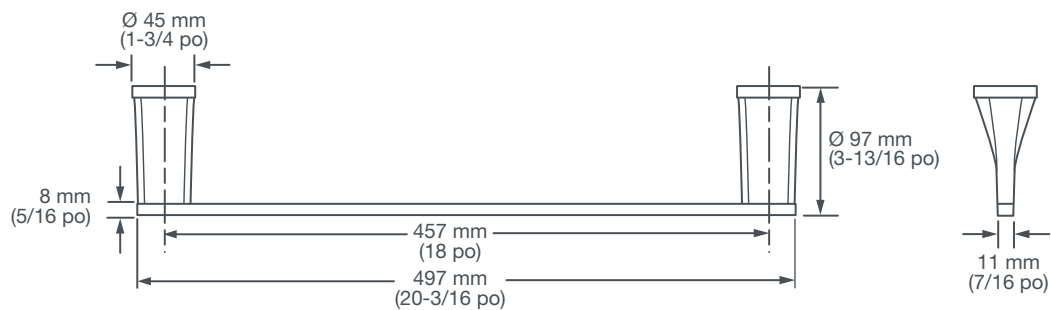

PORTE-SERVIETTE DE 18 PO DXV MODULUS^{MC}

- Conception épurée et moderne avec proportions fluides et équilibrées
- Comprend un anneau de base décoratif avec fini bicolore en chrome poli ou nickel brossé selon le fini de robinet choisi.
- Fabriqué en laiton massif
- Fixation dissimulée
- Matériel de montage compris

FINIS PROPOSÉS

Chrome poli
Nickel brossé
Nickel platiné
Noir mat

CODE DE FINI

100
144
150
243

DESCRIPTION

Porte-serviette de 18 po

NUMÉRO DE PRODUIT

D35120180.XXX