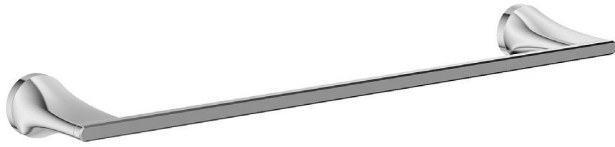

PORTE-SERVIETTE DE 18 PO DXV MODULUS^{MC}

- Conception épurée et moderne avec proportions fluides et équilibrées
- Comprend un anneau de base décoratif avec fini bicolore en chrome poli ou nickel brossé selon le fini de robinet choisi.
- Fabriqué en laiton massif
- Fixation dissimulée
- Matériel de montage compris

FINIS PROPOSÉS

Chrome poli
Nickel brossé
Nickel platiné
Noir mat

CODE DE FINI

100
144
150
243

DESCRIPTION

Porte-serviette de 18 po

NUMÉRO DE PRODUIT

D35120180.XXX