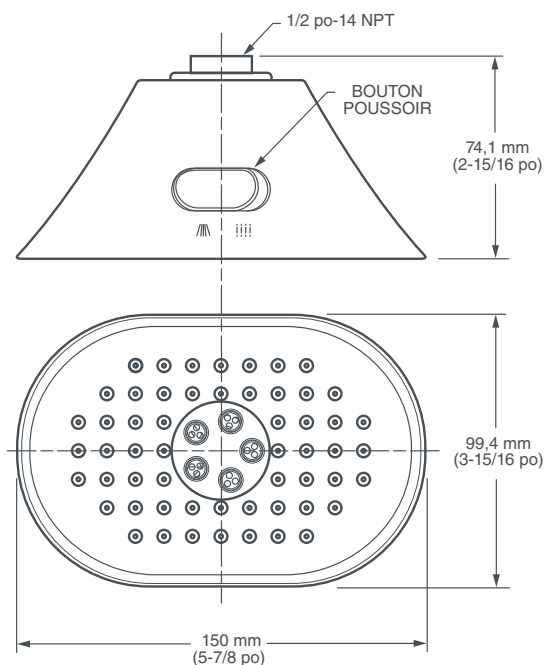

POMME DE DOUCHE MULTIFONCTION

EQUILITY^{MC} (Anciennement LYNDON^{MD})

- Deux fonctions : jet et massage central
- Un seul commutateur pour changer les fonctions
- 1/2 po NPT
- Buses en caoutchouc faciles à nettoyer
- Bras et bride inclus
- Débit maximal : 7,6 l/min (2,0 gpm)
- Faible débit : 6,8 l/min (1,8 gpm)

DESCRIPTION

7,6 l/min (2,0 gpm)
Pomme de douche multifonction
6,8 l/min (1,8 gpm)
Pomme de douche multifonction

NUMÉRO DE PRODUIT

D35109775.XXX
D3510977C.XXX

IMPORTANT : ces mesures peuvent changer ou être annulées. Nous ne sommes pas responsables de l'utilisation de pages remplacées ou annulées.