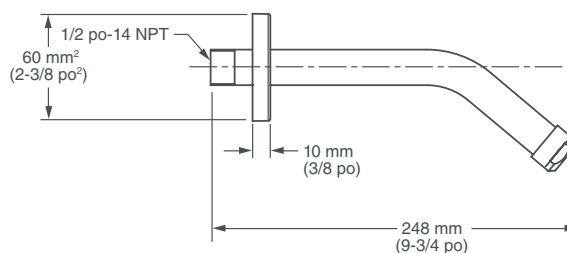

POMME DE DOUCHE MULTIFONCTION

EQUILITY^{MC} (Anciennement LYNDON^{MD})

- Deux fonctions : jet et massage central
- Un seul commutateur pour changer les fonctions
- 1/2 po NPT
- Buses en caoutchouc faciles à nettoyer
- Bras et bride inclus
- Débit maximal : 7,6 l/min (2,0 gpm)
- Faible débit : 6,8 l/min (1,8 gpm)

DESCRIPTION

7,6 l/min (2,0 gpm)
Pomme de douche multifonction
6,8 l/min (1,8 gpm)
Pomme de douche multifonction

NUMÉRO DE PRODUIT

D35109775.XXX
D3510977C.XXX

IMPORTANT : ces mesures peuvent changer ou être annulées. Nous ne sommes pas responsables de l'utilisation de pages remplacées ou annulées.