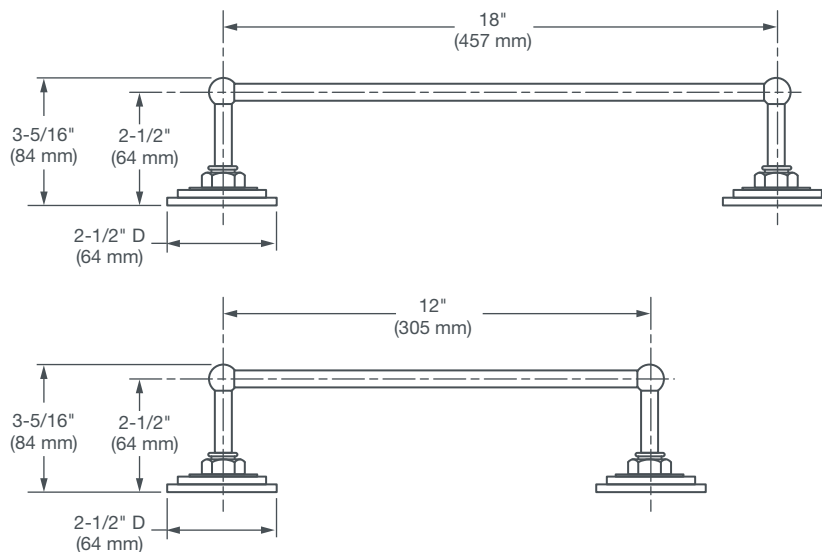

LANDFAIR[®]

TOALLERO

- Diseño decorativo
- Construcción sólida de latón
- Montaje oculto
- Incluye la ferretería de ensamblaje

ACABADOS DISPONIBLES

Cromo pulido
 Bronce carbono
 Níquel platino

CÓDIGO DE ACABADO

100
 110
 150

DESCRIPCIÓN

Toallero de 18"
 Toallero de 12"

NÚMERO DE PRODUCTO

D35107180.XXX
 D35107120.XXX

IMPORTANTE: Estas medidas están sujetas a modificación o cancelación.
 No se asume responsabilidad alguna por el uso de páginas que han sido reemplazadas o perdido su validez.