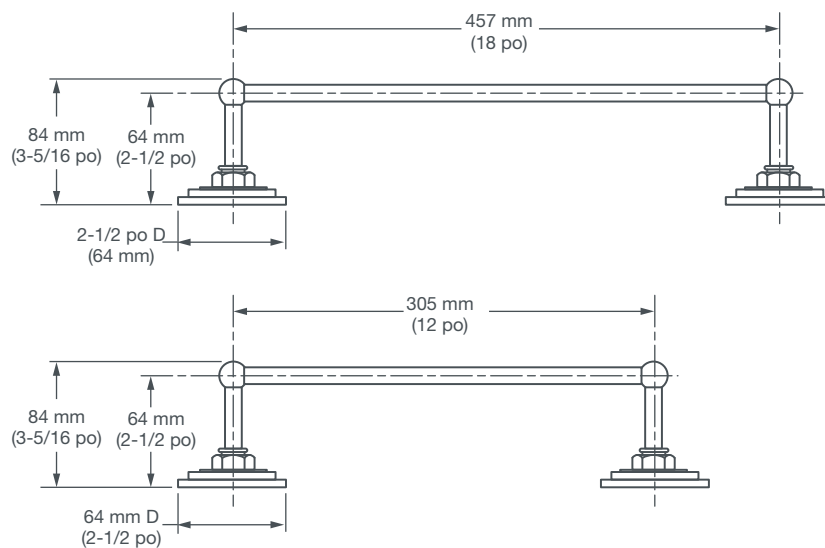

PORTE-SERVIETTE LANDFAIR^{MD}

- Conception décorative
- Fabrication en laiton massif
- Matériel de fixation caché
- Matériel de montage inclus

FINIS PROPOSÉS

Chrome poli
Bronze carboné
Nickel platiné

CODE DE FINI

100
110
150

DESCRIPTION

Porte-serviette de 18 po
Porte-serviette de 12 po

NUMÉRO DE PRODUIT

D35107180.XXX
D35107120.XXX

IMPORTANT : ces mesures peuvent changer ou être annulées. Nous ne sommes pas responsables de l'utilisation de pages remplacées ou annulées.