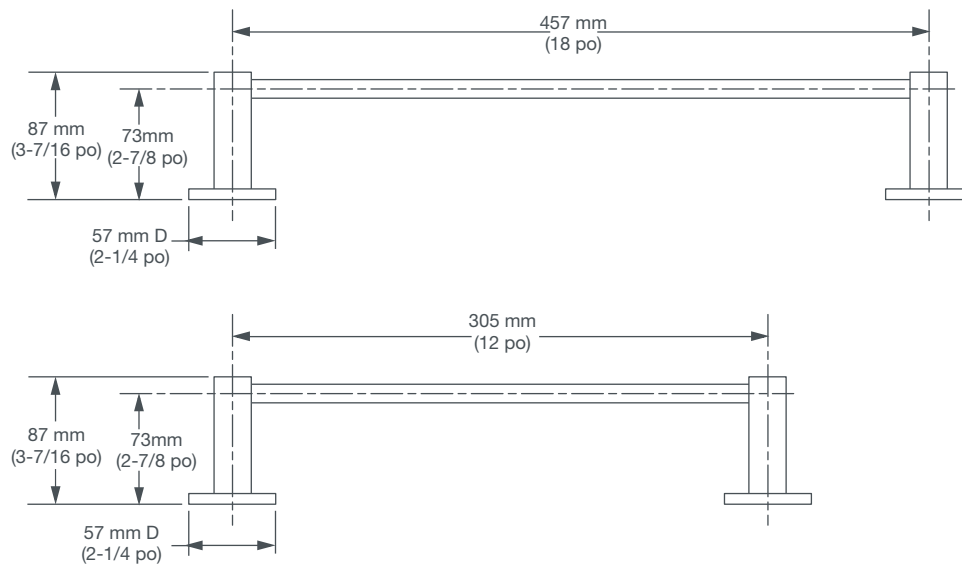

PORTE-SERVIETTE PERCY^{MD}

- Conception contemporaine
- Laiton durable
- Fixation dissimulée
- Matériel de fixation inclus

FINIS OFFERTS

Chrome poli
Nickel brossé

CODE DE FINI

100
144

DESCRIPTION

Porte-serviette de 18 po
Porte-serviette de 12 po

NUMÉRO DE PRODUIT

D35105180.XXX
D35105120.XXX

IMPORTANT : ces mesures peuvent changer ou être annulées. Nous ne sommes pas responsables de l'utilisation de pages remplacées ou annulées.

PART OF **LIXIL**