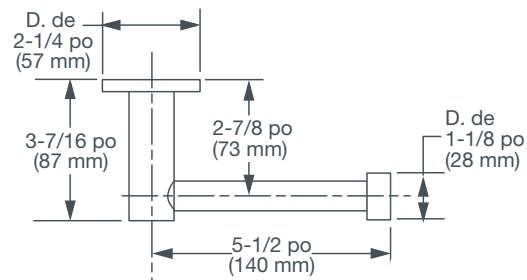

PETIT PORTE-SERVIETTE PERCY^{MD}

- Laiton durable
- Fixation dissimulée
- Matériel de fixation inclus

FINIS OFFERTS

Chrome poli
Nickel brossé

CODE DE FINI

100
144

DESCRIPTION

Petit porte-serviette

NUMÉRO DE PRODUIT

D35105160.XXX

IMPORTANT : ces mesures peuvent changer ou être annulées. Nous ne sommes pas responsables de l'utilisation de pages remplacées ou annulées.

PART OF **LIXIL**