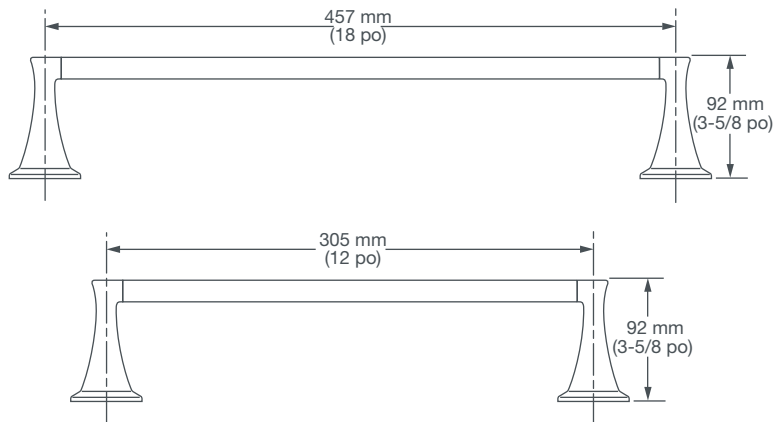

### DESCRIPTION

Porte-serviette de 18 po  
Porte-serviette de 12 po

### NUMÉRO DE PRODUIT

D35104180.XXX  
D35104120.XXX

**IMPORTANT :** ces mesures peuvent changer ou être annulées. Nous ne sommes pas responsables de l'utilisation de pages remplacées ou annulées.