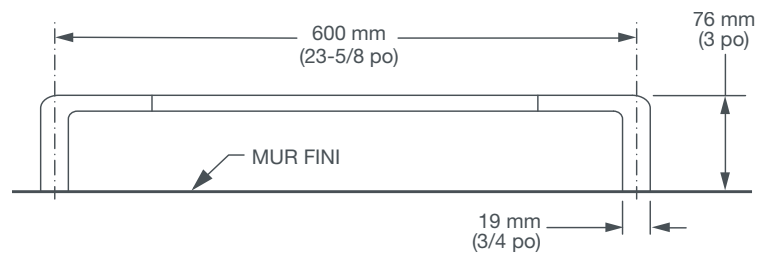

PORTE-SERVIETTE REM^{MD}

- Design minimaliste européen
- Fabrication en laiton massif
- Matériel de fixation caché
- Matériel de montage inclus

FINIS PROPOSÉS

Chrome poli
Nickel brossé

CODE DE FINI

100
144

DESCRIPTION

Porte-serviette

NUMÉRO DE PRODUIT

D35100240.XXX

IMPORTANT : ces mesures peuvent changer ou être annulées. Nous ne sommes pas responsables de l'utilisation de pages remplacées ou annulées.

PART OF **LIXIL**