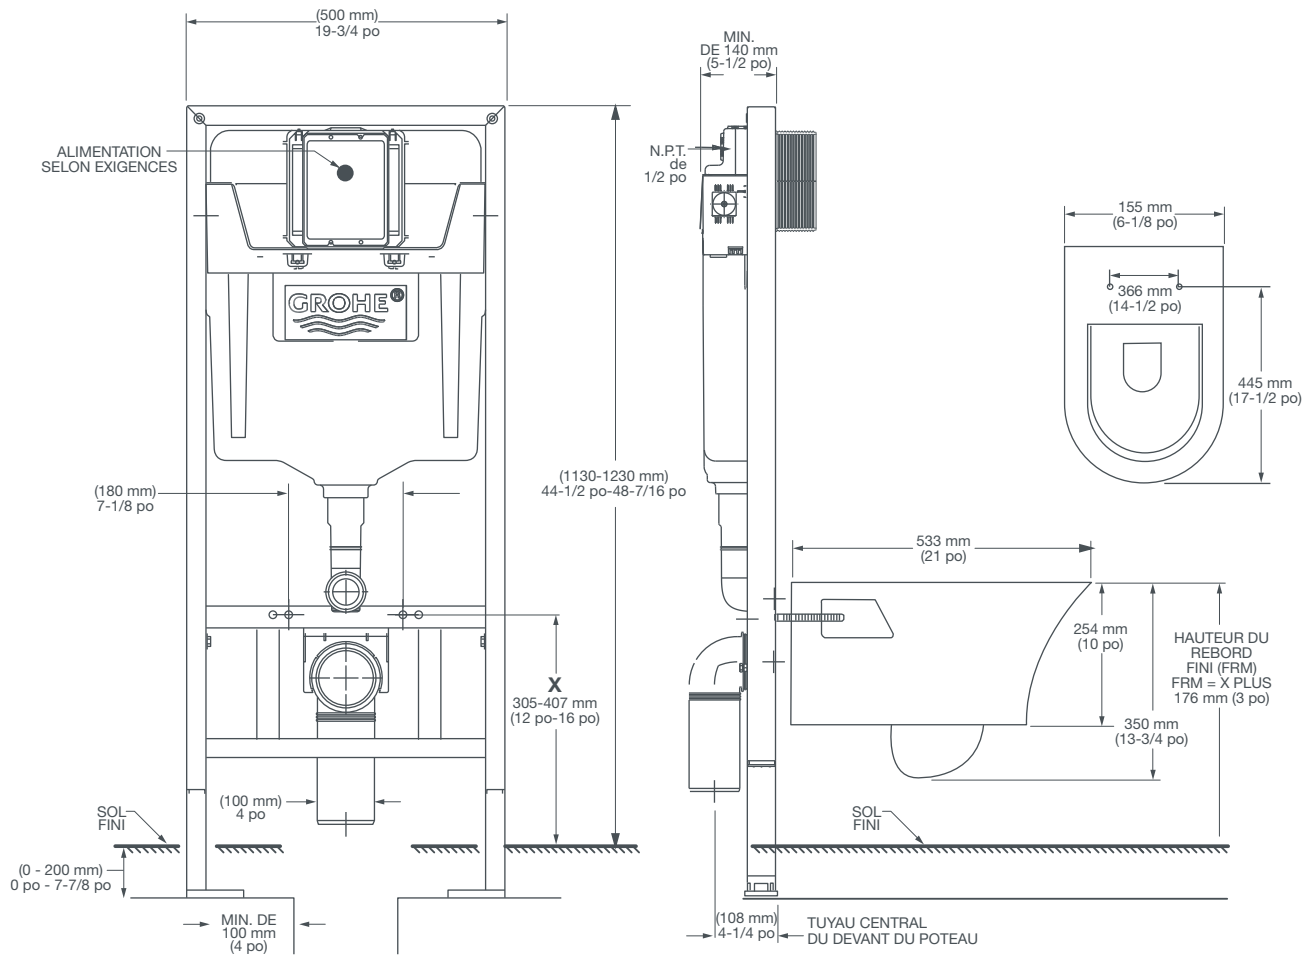

FIXATION MURALE DOUBLE LA TOILETTE À CHASSE D'EAU **COSSU**^{MC}

Actionneur Grohe

D29001000.415

CARACTÉRISTIQUES

- Porcelaine vitrifiée
- Conçu pour les espaces réduits
- Double à chasse d'eau 6,0-3,0 lpc (1,6-0,8 gpc)
- La surface EverClean® freine la croissance des bactéries qui causent taches et odeurs, ainsi que le développement de moisissures sur la surface
- Passage de siphon dissimulé de 2-1/4 po entièrement vernissé
- Comprend un siège en polypropylène à fermeture lente au design assorti
- Matériel de montage inclus

DIMENSIONS

DIMENSIONS NOMINALES

365 x 535 x 381-483 mm (14-3/8 po x 21 po x 15-19 po)

PLACE DE L'EAU

100 mm (4 po) de largeur

125 mm (5 po) de longueur

175 mm (6-7/8 po) la distance à la jante

COULEURS/FINIS

Blanc canevas (415)

COMPOSANTES STANDARDS

D23010S000.415 Fixation murale bol

D29054026.000 Support mural Grohe

5035A10G.415 Siège de toilette - Allongé, Fermeture lente, installer sur le dessus Blanc canevas (415)

VOIR AU VERSO POUR LE
SCHÉMA D'INSTALLATION

FIXATION MURALE DOUBLE LA TOILETTE À CHASSE D'EAU COSSU^{MC}

REMARQUES :

Les dimensions indiquées pour l'emplacement du robinet d'alimentation sont suggérées.

IMPORTANT :