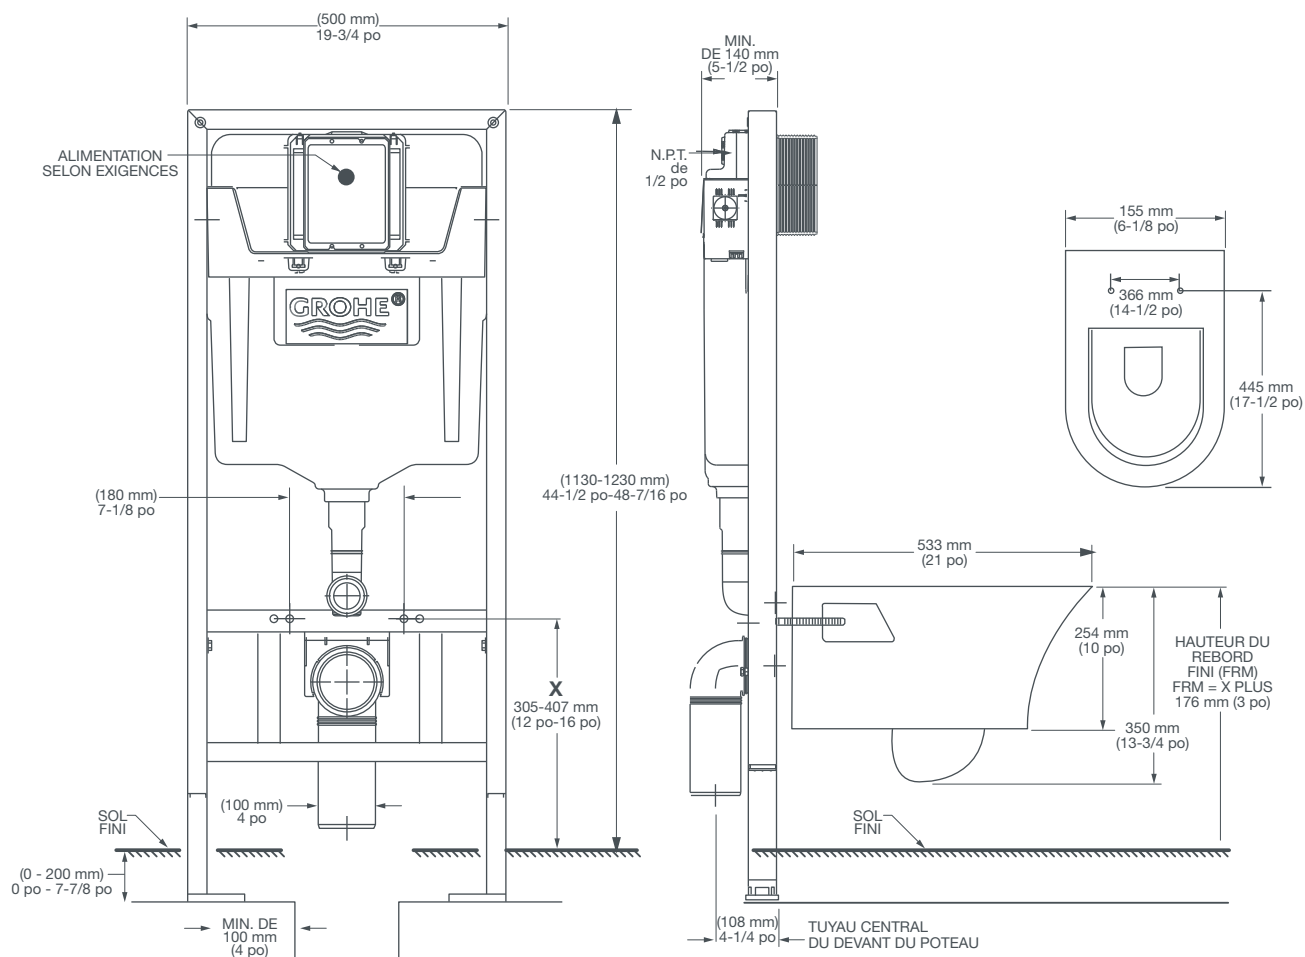

FIXATION MURALE DOUBLE LA TOILETTE À CHASSE D'EAU COSSU^{MC}

REMARQUES :

Les dimensions indiquées pour l'emplacement du robinet d'alimentation sont suggérées.

IMPORTANT :

Les dimensions des appareils sont nominales et peuvent varier à l'intérieur de la plage de tolérance établie par la norme ASME A112.19.2.

Ces mesures peuvent changer ou être annulées. Nous ne sommes pas responsables de l'utilisation de pages remplacées ou annulées.

PART OF LIXIL