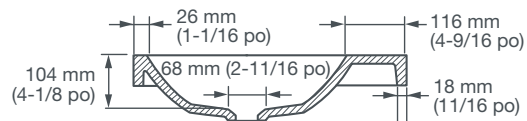

LAVABO DE 36 PO EN BÉTON DXV MODULUS^{MC}

REMARQUES :

Les raccords ne sont pas inclus avec l'appareil et doivent être commandés séparément.
La notice d'installation est fournie avec le lavabo.

IMPORTANT :

Les dimensions des appareils sont nominales et peuvent varier à l'intérieur de la plage de tolérance établie par la norme ANSI.
Ces mesures peuvent changer ou être annulées. Nous ne sommes pas responsables de l'utilisation de pages remplacées ou annulées.