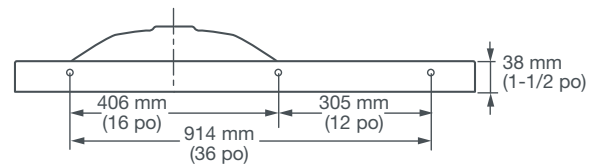

LAVABO DE 36 PO EN BÉTON DXV MODULUS^{MC}

REMARQUES :

Les raccords ne sont pas inclus avec l'appareil et doivent être commandés séparément.
La notice d'installation est fournie avec le lavabo.

IMPORTANT :

Les dimensions des appareils sont nominales et peuvent varier à l'intérieur de la plage de tolérance établie par la norme ANSI.
Ces mesures peuvent changer ou être annulées. Nous ne sommes pas responsables de l'utilisation de pages remplacées ou annulées.