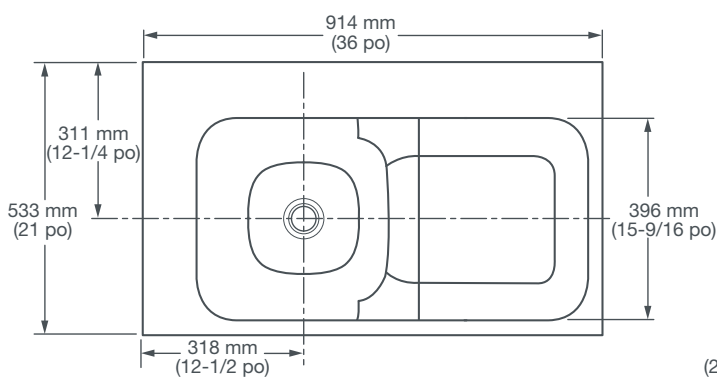

LAVABO DE 36 PO EN BÉTON DXV MODULUS^{MC}

REMARQUES :

Les raccords ne sont pas inclus avec l'appareil et doivent être commandés séparément.
La notice d'installation est fournie avec le lavabo.

IMPORTANT :

Les dimensions des appareils sont nominales et peuvent varier à l'intérieur de la plage de tolérance établie par la norme ANSI.
Ces mesures peuvent changer ou être annulées. Nous ne sommes pas responsables de l'utilisation de pages remplacées ou annulées.