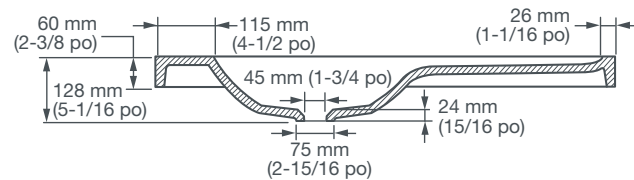

LAVABO DE 36 PO EN BÉTON DXV MODULUS^{MC}

REMARQUES :

Les raccords ne sont pas inclus avec l'appareil et doivent être commandés séparément.
La notice d'installation est fournie avec le lavabo.

IMPORTANT :

Les dimensions des appareils sont nominales et peuvent varier à l'intérieur de la plage de tolérance établie par la norme ANSI.
Ces mesures peuvent changer ou être annulées. Nous ne sommes pas responsables de l'utilisation de pages remplacées ou annulées.