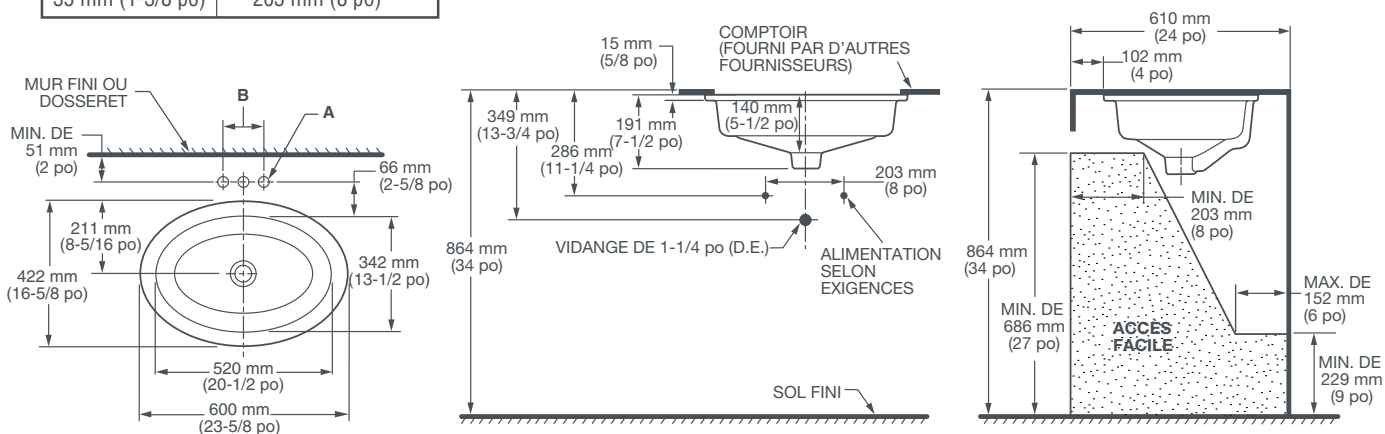

GRANDE LAVABO
OVALE SOUS COMPTOIR
POP^{MC}

D20145000.415

CARACTÉRISTIQUES

- Porcelaine vitrifiée avec dépassement
- Design associant des facettes semblables aux diamants et une symétrie précise
- Conçu pour les comptoirs de taille réduite ou normale
- Installation sous le comptoir avec la trousse fournie
- La surface EverClean® freine la croissance des bactéries qui causent taches et odeurs, ainsi que le développement de moisissures sur la surface
- Drain vendu séparément

DIMENSIONS

DIMENSIONS NOMINALES

600 x 422 x 191 mm (23-5/8 po x 16-5/8 po x 7-1/2 po)

DIMENSIONS INTÉRIEURES DE LA CUVETTE

520 mm (20-1/2 po) de largeur

342 mm (13-1/2 po) d'avant en arrière

140 mm (5-1/2 po) de profondeur

DIAGRAMME DE LA LAVABO
AU VERSO

GRANDE LAVABO OVALE SOUS COMPTOIR POP^{MC}

Dia. du raccord A	Envergure du raccord B
A	B
35 mm (1-3/8 po)	102 mm (4 po)
35 mm (1-3/8 po)	203 mm (8 po)

REMARQUES :

Les dimensions indiquées pour l'emplacement des robinets d'alimentation et du siphon « P » sont suggérées.
Renforcer de manière appropriée tous les supports muraux.
Les brides du lavabo/de la colonne et les dispositifs de montage sont fournis par d'autres fournisseurs.
Les raccords ne sont pas compris avec l'appareil et doivent être commandés séparément.
Les consignes d'installation sont fournies avec le lavabo.

IMPORTANT :

Les dimensions des appareils sont nominales et peuvent varier à l'intérieur de la plage de tolérance établie par les normes ANSI.
Ces mesures peuvent changer ou être annulées. Nous ne sommes pas responsables de l'utilisation de pages remplacées ou annulées.