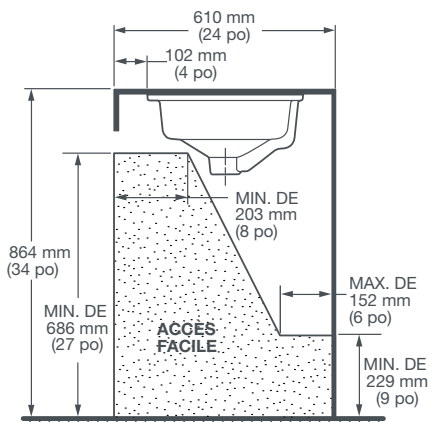

##### DIMENSIONS NOMINALES

600 x 422 x 191 mm (23-5/8 po x 16-5/8 po x 7-1/2 po)

##### DIMENSIONS INTÉRIEURES DE LA CUVETTE

520 mm (20-1/2 po) de largeur

342 mm (13-1/2 po) d'avant en arrière

140 mm (5-1/2 po) de profondeur

# GRANDE LAVABO RECTANGLE SOUS COMPTOIR

**POP<sup>MC</sup>**

Dia. du raccord A	Envergure du raccord B
A	B
35 mm (1-3/8 po)	102 mm (4 po)
35 mm (1-3/8 po)	203 mm (8 po)

## REMARQUES :

Les dimensions indiquées pour l'emplacement des robinets d'alimentation et du siphon « P » sont suggérées.  
Renforcer de manière appropriée tous les supports muraux.  
Les brides du lavabo/de la colonne et les dispositifs de montage sont fournis par d'autres fournisseurs.  
Les raccords ne sont pas compris avec l'appareil et doivent être commandés séparément.  
Les consignes d'installation sont fournies avec le lavabo.