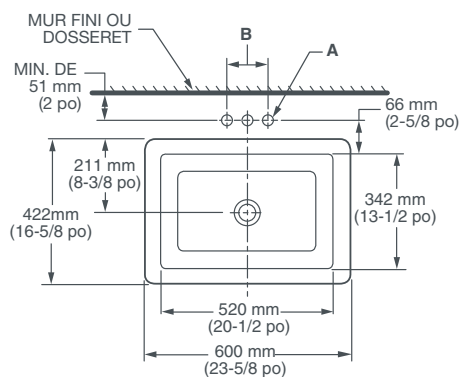

#### DIMENSIONS

##### DIMENSIONS NOMINALES

600 x 422 x 191 mm (23-5/8 po x 16-5/8 po x 7-1/2 po)

##### DIMENSIONS INTÉRIEURES DE LA CUVETTE

520 mm (20-1/2 po) de largeur

342 mm (13-1/2 po) d'avant en arrière

140 mm (5-1/2 po) de profondeur

# GRANDE LAVABO RECTANGLE SOUS COMPTOIR

**POP<sup>MC</sup>**

Dia. du raccord A	Envergure du raccord B
A	B
35 mm (1-3/8 po)	102 mm (4 po)
35 mm (1-3/8 po)	203 mm (8 po)