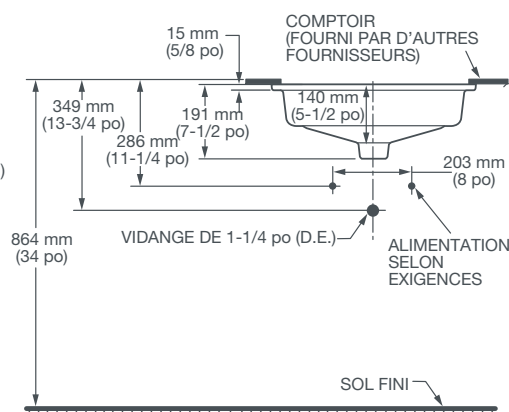

#### DIMENSIONS

##### DIMENSIONS NOMINALES

600 x 422 x 191 mm (23-5/8 po x 16-5/8 po x 7-1/2 po)

##### DIMENSIONS INTÉRIEURES DE LA CUVETTE

520 mm (20-1/2 po) de largeur

342 mm (13-1/2 po) d'avant en arrière

140 mm (5-1/2 po) de profondeur

# GRANDE LAVABO RECTANGLE SOUS COMPTOIR

**POP<sup>MC</sup>**

Dia. du raccord A	Envergure du raccord B
A	B
35 mm (1-3/8 po)	102 mm (4 po)
35 mm (1-3/8 po)	203 mm (8 po)