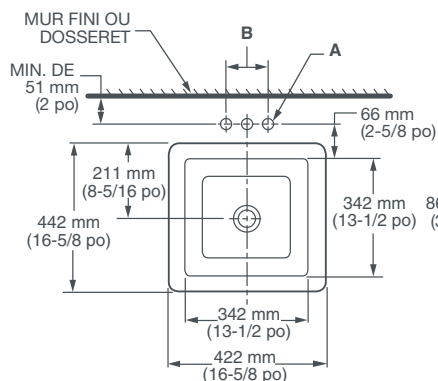

GRANDE LAVABO CARRÉ SOUS COMPTOIR POP^{MC}

Dia. du raccord A	Envergure du raccord B
A	B
35 mm (1-3/8 po)	102 mm (4 po)
35 mm (1-3/8 po)	203 mm (8 po)

REMARQUES :

Les dimensions indiquées pour l'emplacement des robinets d'alimentation et du siphon « P » sont suggérées.
Renforcer de manière appropriée tous les supports muraux.
Les brides du lavabo/de la colonne et les dispositifs de montage sont fournis par d'autres fournisseurs.
Les raccords ne sont pas compris avec l'appareil et doivent être commandés séparément.
Les consignes d'installation sont fournies avec le lavabo.

IMPORTANT :

Les dimensions des appareils sont nominales et peuvent varier à l'intérieur de la plage de tolérance établie par les normes ANSI.
Ces mesures peuvent changer ou être annulées. Nous ne sommes pas responsables de l'utilisation de pages remplacées ou annulées.