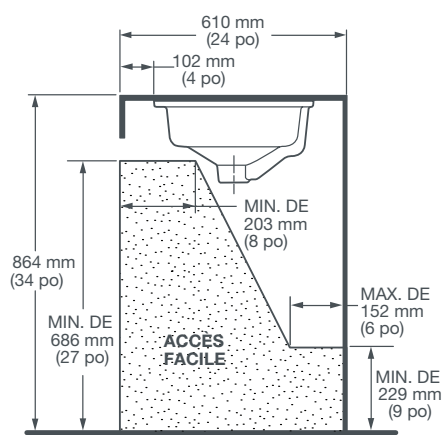

### DIMENSIONS NOMINALES

422 x 422 x 191 mm (16-5/8 po x 16-5/8 po x 7-1/2 po)

### DIMENSIONS INTÉRIEURES DE LA CUVETTE

342 mm (13-1/2 po) de largeur

342 mm (13-1/2 po) d'avant en arrière

140 mm (5-1/2 po) de profondeur

DIAGRAMME DE LA LAVABO  
AU VERSO

# GRANDE LAVABO CARRÉ SOUS COMPTOIR POP<sup>MC</sup>

Dia. du raccord A	Envergure du raccord B
A	B
35 mm (1-3/8 po)	102 mm (4 po)
35 mm (1-3/8 po)	203 mm (8 po)