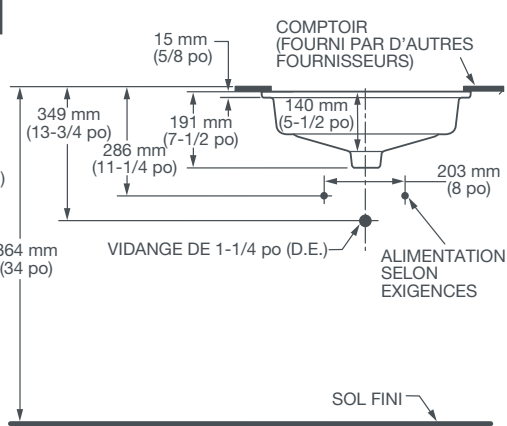

GRANDE LAVABO CARRÉ SOUS COMPTOIR POP^{MC}

Dia. du raccord A	Envergure du raccord B
A	B
35 mm (1-3/8 po)	102 mm (4 po)
35 mm (1-3/8 po)	203 mm (8 po)

REMARQUES :

Les dimensions indiquées pour l'emplacement des robinets d'alimentation et du siphon « P » sont suggérées.
Renforcer de manière appropriée tous les supports muraux.
Les brides du lavabo/de la colonne et les dispositifs de montage sont fournis par d'autres fournisseurs.
Les raccords ne sont pas compris avec l'appareil et doivent être commandés séparément.
Les consignes d'installation sont fournies avec le lavabo.

IMPORTANT :

Les dimensions des appareils sont nominales et peuvent varier à l'intérieur de la plage de tolérance établie par les normes ANSI.
Ces mesures peuvent changer ou être annulées. Nous ne sommes pas responsables de l'utilisation de pages remplacées ou annulées.