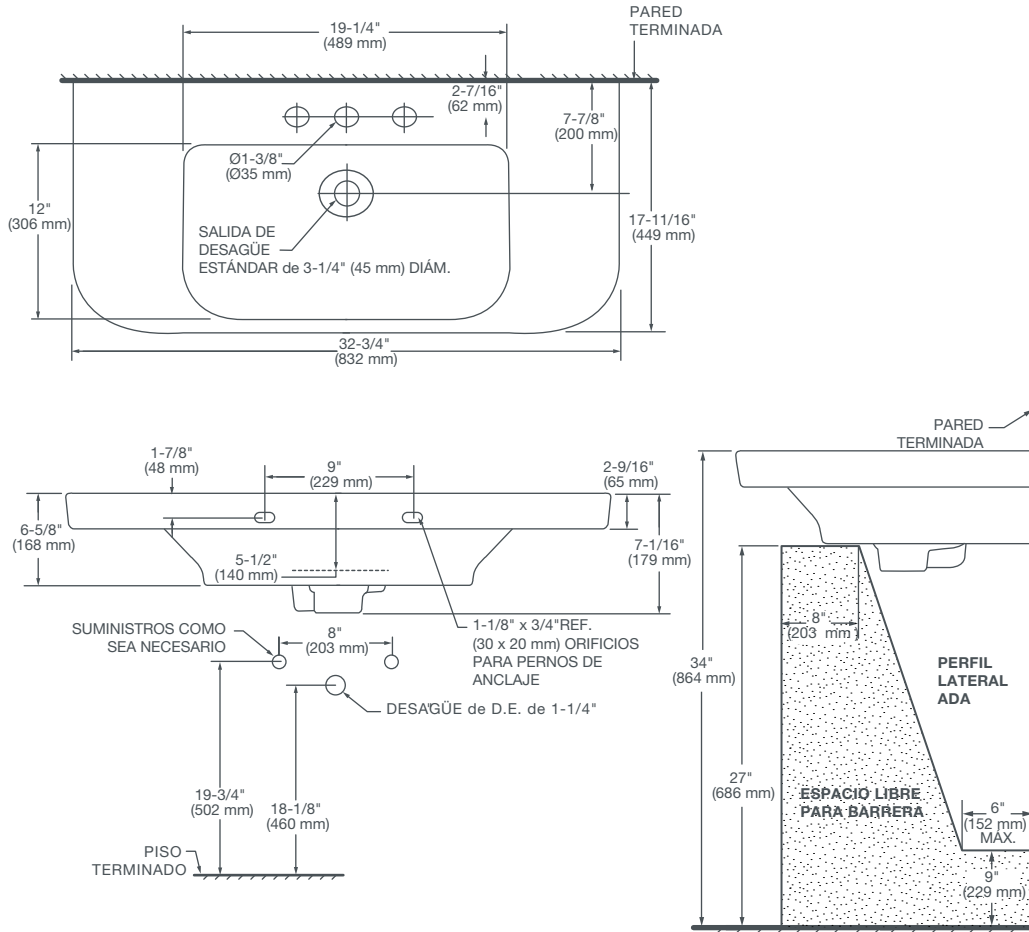

EQUILITY™

(Anteriormente LYNDON®)

LAVABO DE EMPOTRAR DE 33"

D20076008.415 - TRES ORIFICIO

CARACTERÍSTICAS

- Construcción de fina arcilla refractaria con tres orificio
- Incluye tapa de desagüe de cerámica
- Funciona con cualquier desagüe estándar (desagüe no incluido)
- Rebosadero oculto
- Instalación empotrada opcional
- Incluye el kit de montaje

DIMENSIONES

DIMENSIONES NOMINALES

32-3/4" x 17-11/16" x 8-5/18" (832 x 449 x 217 mm)

DIMENSIONES INTERIORES DE LA TAZA

19-1/4" (489 mm) ancho

12" (306 mm) de adelante a atrás

5-1/2" (140 mm) profundidad

COLORES/ACABADOS

Blanco lona (415)

CERTIFICACIONES DE CUMPLIMIENTO

Cumple o excede ASME A112.19.2/CSA B45.1

DIAGRAMA DE PREPARACIÓN EN
LA SIGUIENTE PÁGINA

EQUILITY™

(Anteriormente LYNDON®)

LAVABO DE EMPOTRAR DE 33"

NOTAS:

Las dimensiones mostradas para los suministros locales y el sifón en "P" son sugerencias. Instale un refuerzo adecuado para todos los soportes de la pared.

Los anclajes de tabla/pedestal y accesorios de montaje serán suministrados por otros.