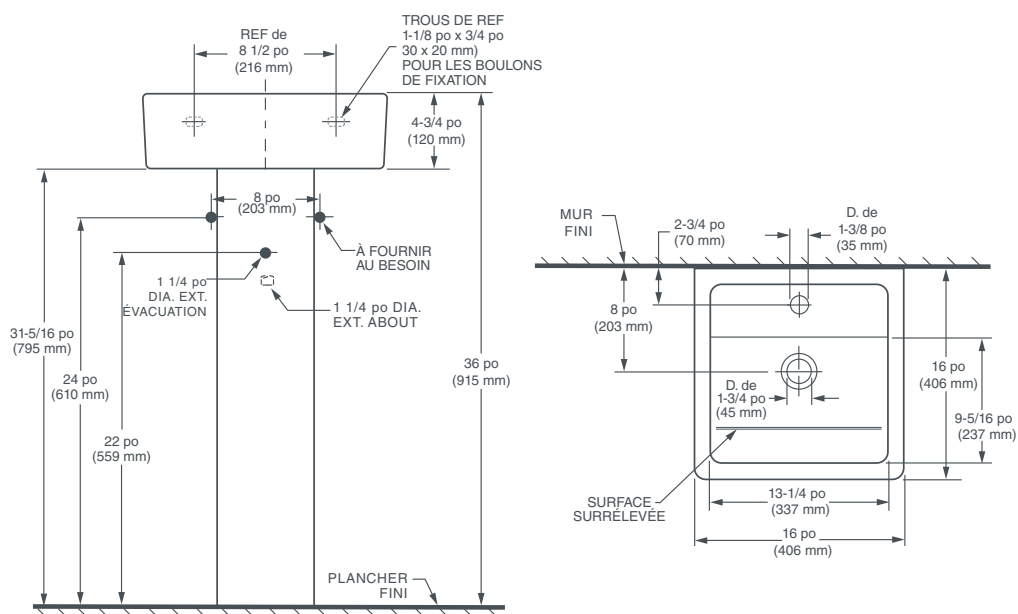

LAVABO CARRÉ
SUR COLONNE 16 PO
COSSU^{MC}

D20025100.415

CARACTÉRISTIQUES

- Fabrication en argile réfractaire de qualité
- Conçu pour un espace petit et unique
- Trop-plein inclus

DIMENSIONS

DIMENSIONS NOMINALES

16 po x 16 po x 36 po (406 x 406 x 915 mm)

DIMENSIONS INTÉRIEURES DE LA CUVETTE

13-1/2 po (345 mm) de largeur

9-1/2 po (240 mm) de l'avant à l'arrière

4 po (102 mm) de profondeur

COULEURS/FINIS

Blanc toile (415)

COMPOSANTES DE L'ENSEMBLE

D20025001.415 Lavabo - drain central

D21025000.415 Colonne seulement

CERTIFICATIONS DE CONFORMITÉ

Respecte ou surpasse la norme ASME A112.19.2/CSA B45.1

VOIR AU VERSO POUR LE
SCHÉMA D'INSTALLATION

LAVABO CARRÉ SUR COLONNE 16 PO COSSU^{MC}

REMARQUES :

Les dimensions indiquées pour l'emplacement des robinets d'alimentation et du siphon en « P » sont des suggestions. Fournissez un renforcement adéquat à tous les supports muraux. Obtenir les supports de pied et accessoires de montage auprès d'un autre fournisseur.