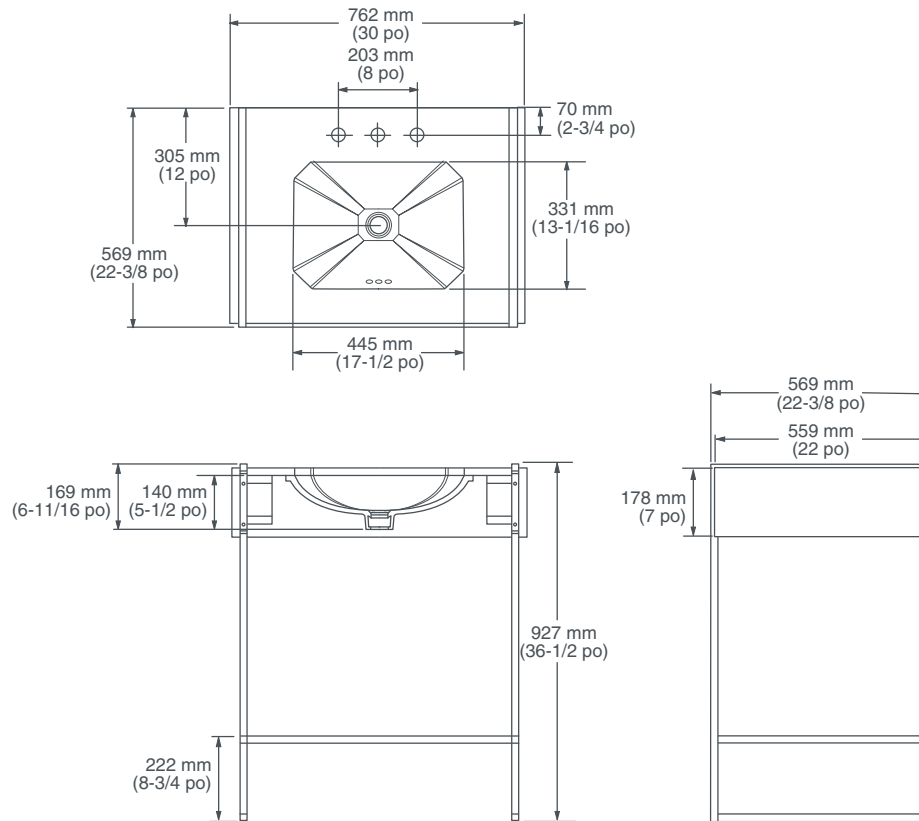

CONSOLE DXV BELSHIRE^{MC}

CARACTÉRISTIQUES

- Conception propre qui fait économiser de l'espace
- Cadre de console métallique en fonte
- Jambe de siphon et crépine décoratives (vendues séparément)
- Étagère de rangement en verre trempé incluse
- Étagère de rangement en verre trempé incluse
- Dessus de console en marbre vendu séparément
- Cadre de console offert en laiton satiné ou nickel platiné

DIMENSIONS

DIMENSIONS NOMINALES

762 x 572 x 927 mm (30 x 22-1/2 x 36-1/2 po)

COULEURS/FINIS

Laiton satiné (427), Nickel platiné (150),
Marbre de Carrare (550)

COMPONENTS

- D19080000.550** Console avec comptoir en marbre - Sans trou
D19080003.150 Console avec comptoir en marbre - Trois trous
D21065000.150 Cadre de console - Nickel platiné
D21065000.427 Cadre de console - Laiton satiné
D20205000.41 Lavabo sous le comptoir

VOIR AU VERSO POUR LE
SCHÉMA D'INSTALLATION

CONSOLE DXV BELSHIRE^{MC}

REMARQUES :

Les raccords ne sont pas inclus avec l'appareil et doivent être commandés séparément.

La notice d'installation est fournie avec le lavabo.

IMPORTANT :

Les dimensions des appareils sont nominales et peuvent varier à l'intérieur de la plage de tolérance établie par la norme ANSI.

Ces mesures peuvent changer ou être annulées. Nous ne sommes pas responsables de l'utilisation de pages remplacées ou annulées.