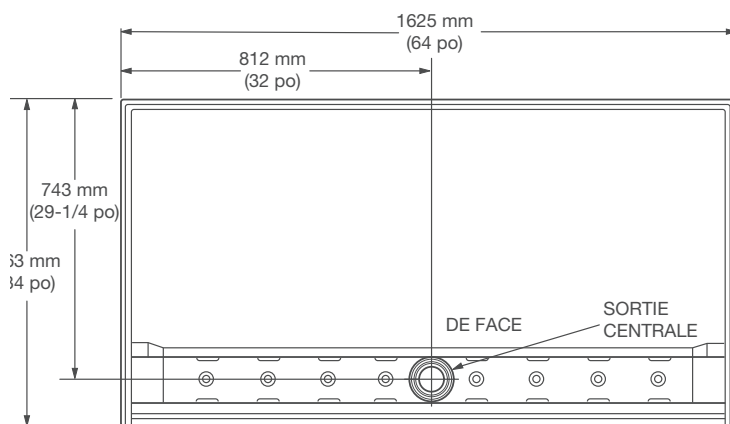

CERTIFICATIONS DE CONFORMITÉ

Respecte ou surpasse les spécifications
CAN/ULC S102.2, ASTM E84

VUE DE DESSUS