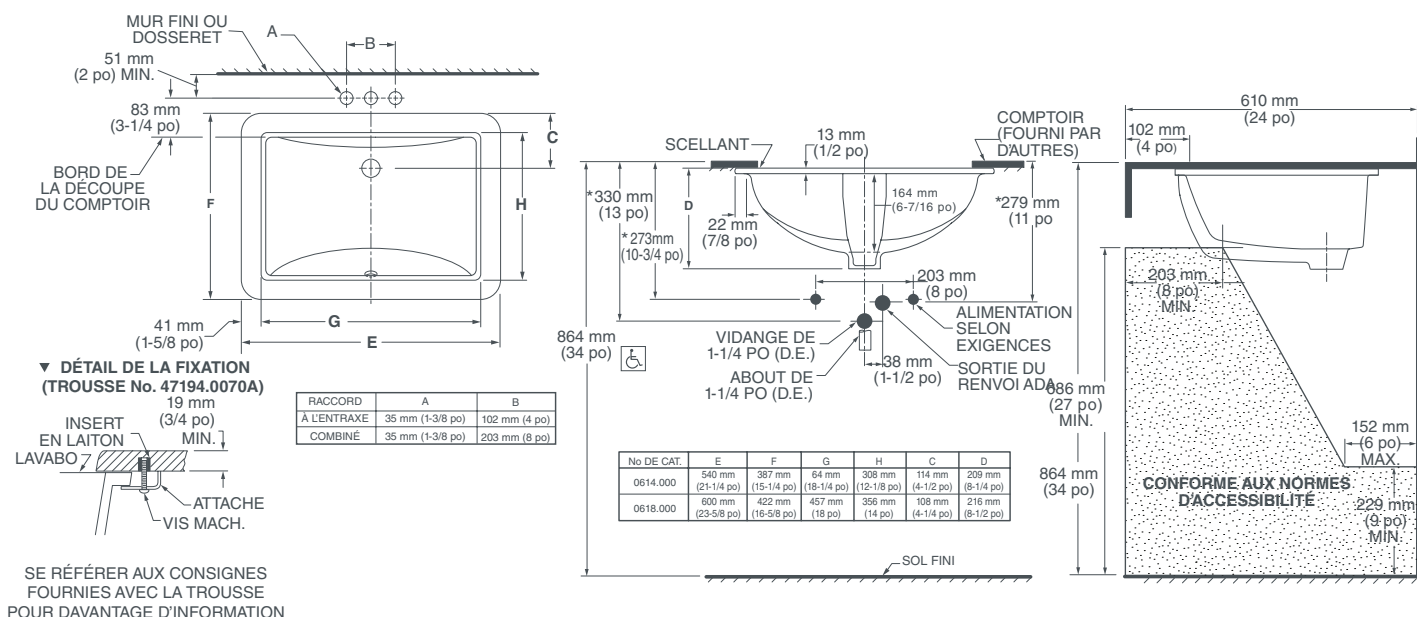

LAVABO RECTANGLE
SOUS COMPTOIR*
WEBSTER^{MD}

D00614000.415

CARACTÉRISTIQUES

- Porcelaine vitrifiée
- Trop-plein à l'avant
- Rebord non verni
- Fourni avec trousse de montage et modèle

DIMENSIONS

DIMENSIONS NOMINALES

540 x 387 mm (21-1/4 po x 15-1/4 po)

DIMENSIONS INTÉRIEURES DE LA CUVETTE

457 mm (18 po) de largeur

308 mm (12 1/8 po) d'avant en arrière

164 mm (6-7/16 po) de profondeur

COULEURS/FINIS

Blanc canevas (415)

CERTIFICATIONS DE CONFORMITÉ

DIAGRAMME DE LA LAVABO
AU VERSO

* Convient pour les installations commerciales et résidentielles.

LAVABO RECTANGLE SOUS COMPTOIR* WEBSTER^{MD}

SE RÉFÉRER AUX CONSIGNES FOURNIES AVEC LA TROUSSE POUR D'AVANTAGE D'INFORMATION

* Convient pour les installations commerciales et résidentielles.

REMARQUES :

- Les dimensions indiquées pour l'emplacement des robinets d'alimentation et du siphon « P » sont suggérées.
- Renforcer de manière appropriée tous les supports muraux.
- Les brides du lavabo/de la colonne et les dispositifs de montage sont fournis par d'autres fournisseurs.
- Les raccords ne sont pas compris avec l'appareil et doivent être commandés séparément.
- Les consignes d'installation sont fournies avec le lavabo.