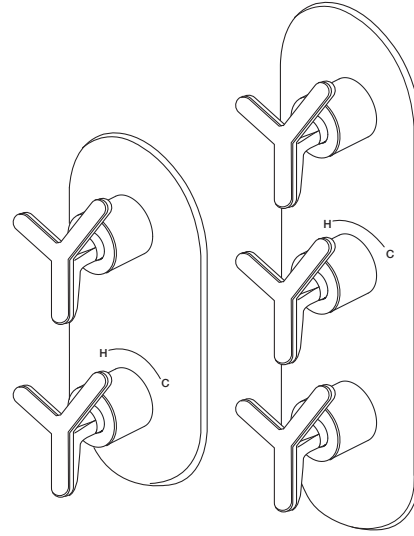

INSTRUCTIONS D'INSTALLATION

Kit de garniture de vanne de mélange thermostatique Percy^{MD}

Modèle D35105527 — 2 Poignées
Modèle D35105537 — 3 Poignées

Pour être utilisé avec
Vanne de mélange thermostatique à 2 poignées
D35005522.191 / D35005522S.191
D35005523.191 / D35005523S.191
D35005511.191

Vanne de mélange thermostatique à 3 poignées
D35005533.191 / D35005533S.191
D35005532.191

Nous vous remercions d'avoir choisi la marque DXV. Avant de commencer, veuillez lire ces instructions attentivement pour vous assurer que votre installation s'effectue sans problème.

Tournevis à pointe cruciforme

Tournevis lame plate

DIMENSION DE TRIM :

- Pour référence

Aux États-Unis:

DXV
One Centennial Avenue
Piscataway, New Jersey 08855
Attention: Directeur du service à la clientèle.

P O U R U N U S A G E U L T É R I E U R

1 INSTALLATION DE LA POIGNÉE

- Appuyez sur la POIGNÉE (1) sur la SPLINE (3).

REMARQUE: Vérifiez que la cartouche est en position neutre.

- Serrez la POIGNÉE (1) en tournant dans le sens des aiguilles d'une montre jusqu'à ce qu'il soit rincé contre la PLAQUE