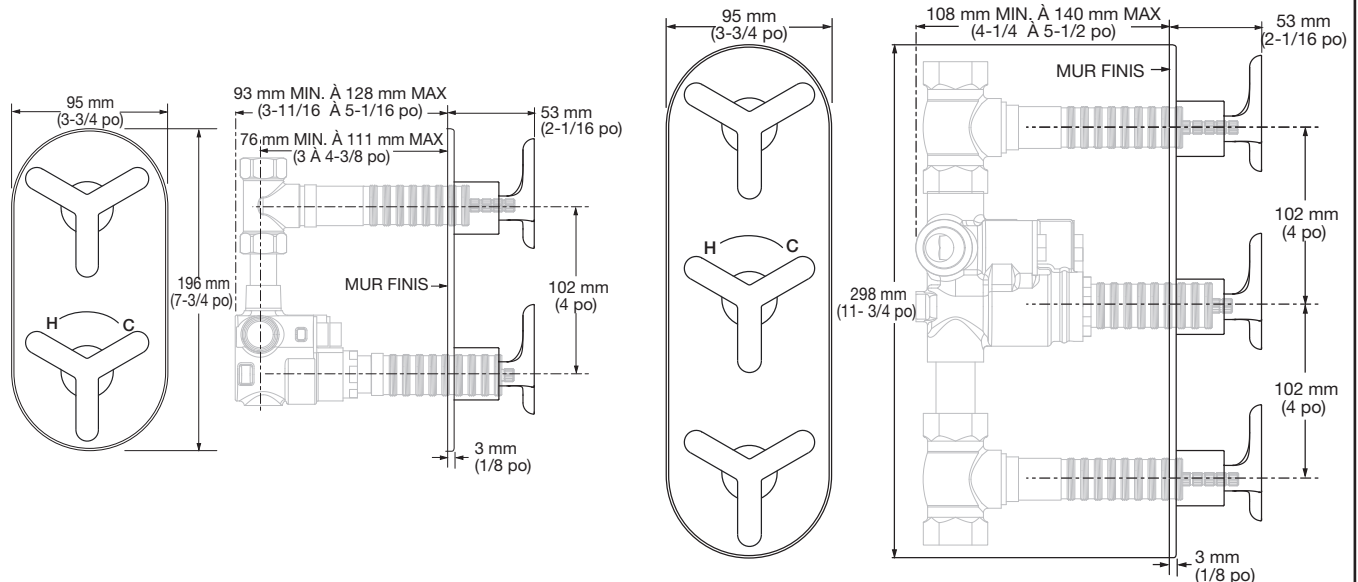

INSTRUCTIONS D'INSTALLATION

Kit de garniture de vanne de mélange thermostatique Percy^{MD}

Modèle D35105527 — 2 Poignées
Modèle D35105537 — 3 Poignées

Pour être utilisé avec
Vanne de mélange thermostatique à 2 poignées
D35005522.191 / D35005522S.191
D35005523.191 / D35005523S.191
D35005511.191

Vanne de mélange thermostatique à 3 poignées
D35005533.191 / D35005533S.191
D35005532.191

Nous vous remercions d'avoir choisi la marque DXV. Avant de commencer, veuillez lire ces instructions attentivement pour vous assurer que votre installation s'effectue sans problème.

Tournevis à pointe cruciforme

Tournevis lame plate

DIMENSION DE TRIM :

- Pour référence

Aux États-Unis:

DXV
One Centennial Avenue
Piscataway, New Jersey 08855
Attention: Directeur du service à la clientèle.