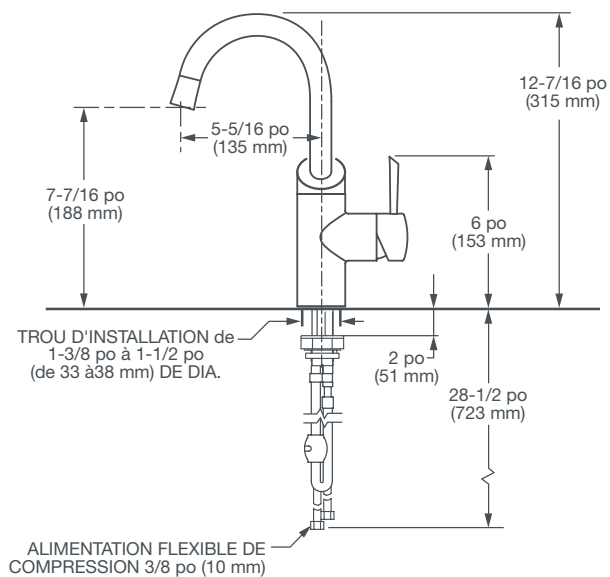

DXV

AMERICAN STANDARD

FRESNO™

ROBINET DE BAR

- Cartouche à disque en céramique
- Sans plomb - le robinet contient $\leq 0,25$ % de plomb au total de son volume pondéré
- Bec déverseur orientable de 5-1/4 po
- Rotation de 150 ° du bec déverseur
- Bec rétractable à une fonction
- Deux clapets de non-retour
- La plaque de revêtement doit être commandée séparément
- Débit maximal : 1,8 GPM (8,3 L/min)

CODES ET NORMES

Respecte ou dépasse la norme
ASME A112.18.1/CSA B125.1/NSF 61/Section 9

Conformité certifiée avec les normes de contenu en plomb de 0,25 % pondéré ou moins

PIÈCE EN OPTION

H960748.XXX Plaque de revêtement de 10 po

DESCRIPTION

Robinet de bar à monocommande
avec bec rétractable

NUMÉRO DE PRODUIT

D35403410.XXX

FINIS OFFERTS

Chrome poli
Acier ultra

CODE DE FINI

100
355