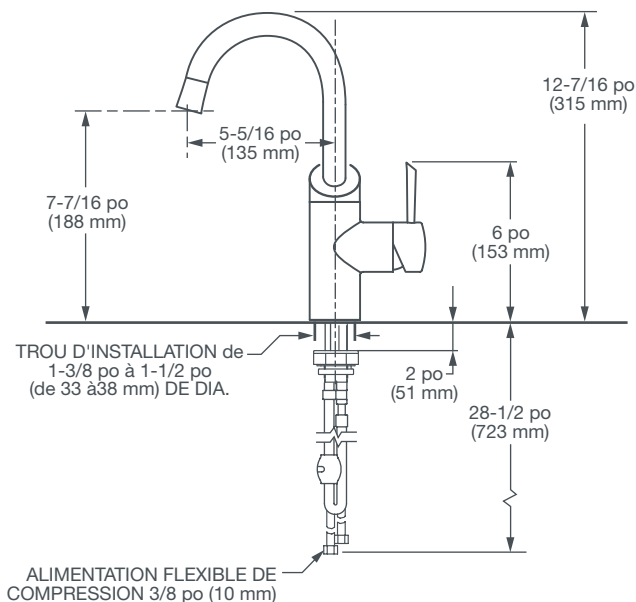

CODE DE FINI

100
355

IMPORTANT : ces mesures peuvent changer ou être annulées.

Nous ne sommes pas responsables de l'utilisation de pages remplacées ou annulées.

Respecte les recommandations de la loi étasunienne sur les déficiences (American with Disabilities Act) et les exigences ANSI A117.1 pour les personnes souffrant de déficiences physiques.