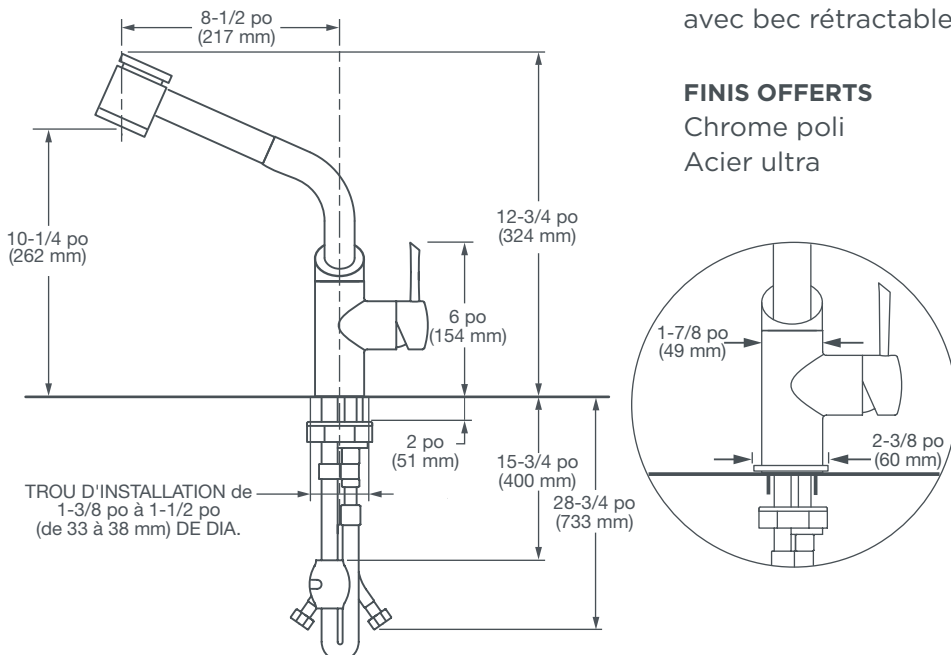

CODE DE FINI

100
355

IMPORTANT : ces mesures peuvent changer ou être annulées.

Nous ne sommes pas responsables de l'utilisation de pages remplacées ou annulées.