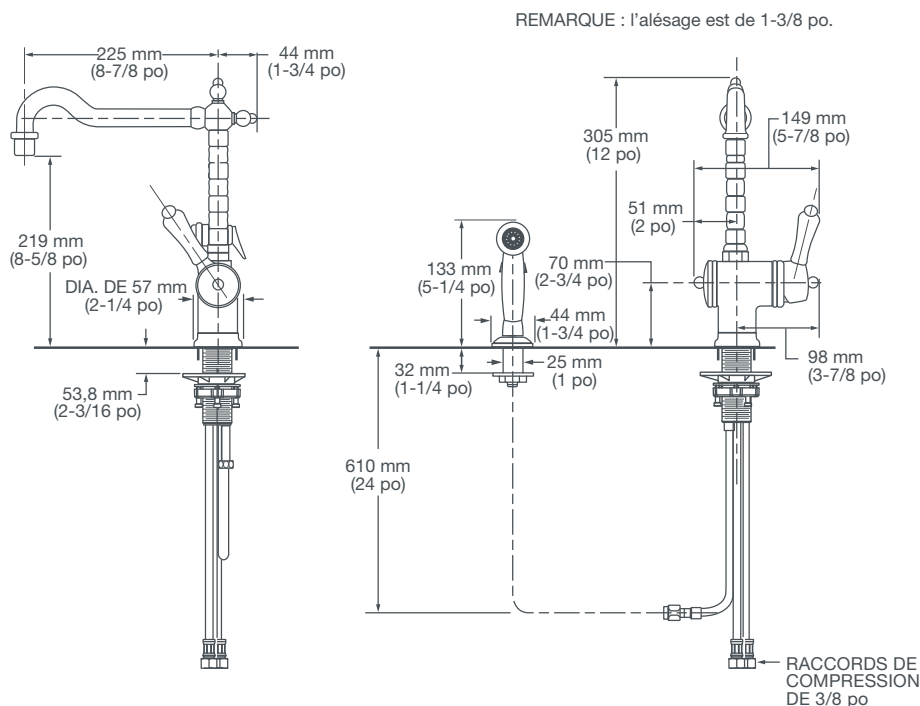

DXV

AMERICAN STANDARD

ROBINET DE CUISINE À POIGNÉE UNIQUE VICTORIAN™

- Cartouche à disques en céramique
- Sans plomb—le robinet contient en moyenne moins de 0,25 % de plomb par rapport au volume total
- Bec pivotant de 8-7/8 po
- Le bec pivote sur 360 °
- Offert avec ou sans douchette latérale entièrement en métal
- Reniflard intégré
- Deux clapets antiretour
- Débit maximal : 8,3 l/min (2,2 gpm)

FINIS PROPOSÉS

Chrome poli
Bronze carboné
Acier ultra

CODE DE FINI

100
110
355

DESCRIPTION

Robinet de cuisine à poignée unique
Robinet de cuisine à poignée unique
avec douchette latérale

NUMÉRO DE PRODUIT

D35402000.XXX
D35402001.XXX