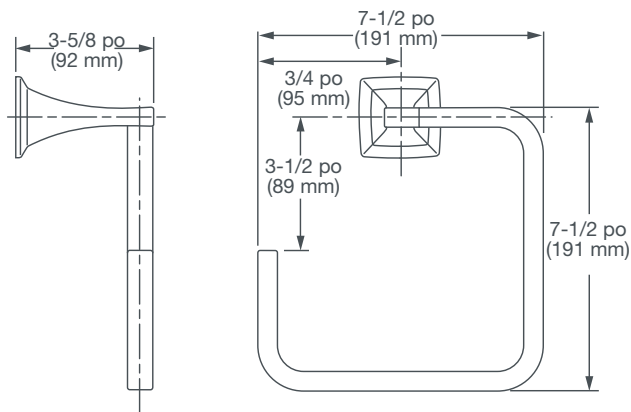

KEEFE™

PORTE-SERVIETTE EN ANNEAU

- Laiton durable
- Fixation dissimulée
- Matériel de fixation inclus

FINIS OFFERTS

Chrome poli
Nickel brossé

CODE DE FINI

100
144

DESCRIPTION

Porte-serviette en anneau

NUMÉRO DE PRODUIT

D35104190.XXX

IMPORTANT : ces mesures peuvent changer ou être annulées.

Nous ne sommes pas responsables de l'utilisation de pages remplacées ou annulées.